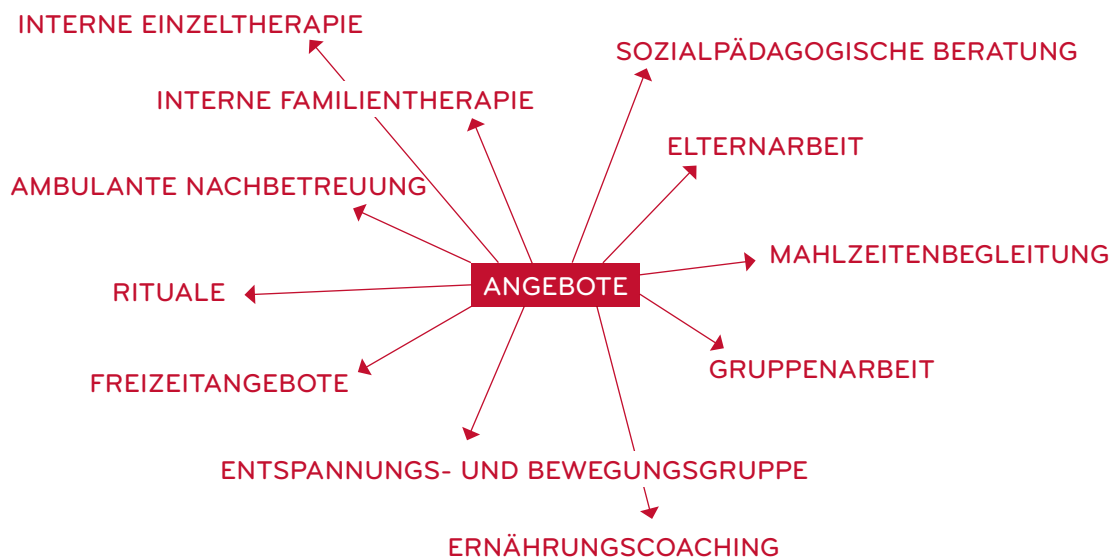

MONDLICHT (A3) UND MONDLICHT 24 (A6) HILFE FÜR JUNGE FRAUEN MIT ESSSTÖRUNGEN

UNSER ANGEBOT

Mondlicht und Mondlicht24 sind zwei therapeutische Einrichtungen der Neues Wohnen im Kiez GmbH in Berlin. Sie richten sich an junge Frauen, die spezifische Unterstützung brauchen um ihre Essstörung zu verabschieden und einen Übergang in ein selbstständiges Leben zu schaffen. Der Unterschied besteht im Wesentlichen in der Intensität der Betreuung. Wir bieten:

IHRE VORTEILE

- systemisches und wertschätzendes Arbeiten
- lösungs- und ressourcenorientiert
- interne, systemische Einzel- und Familientherapie
- angenehmes Ambiente in attraktiver Lage
- erfahrenes und multiprofessionelles Team seit 2004
- klares und transparentes Aufnahmeverfahren
- begleiteter Übergang von der Klinik in die Einrichtung
- Förderung der Verselbständigung
- bundesweite Aufnahme nach SGB VIII (Jugendamt) oder SGB XII (Sozialamt) möglich